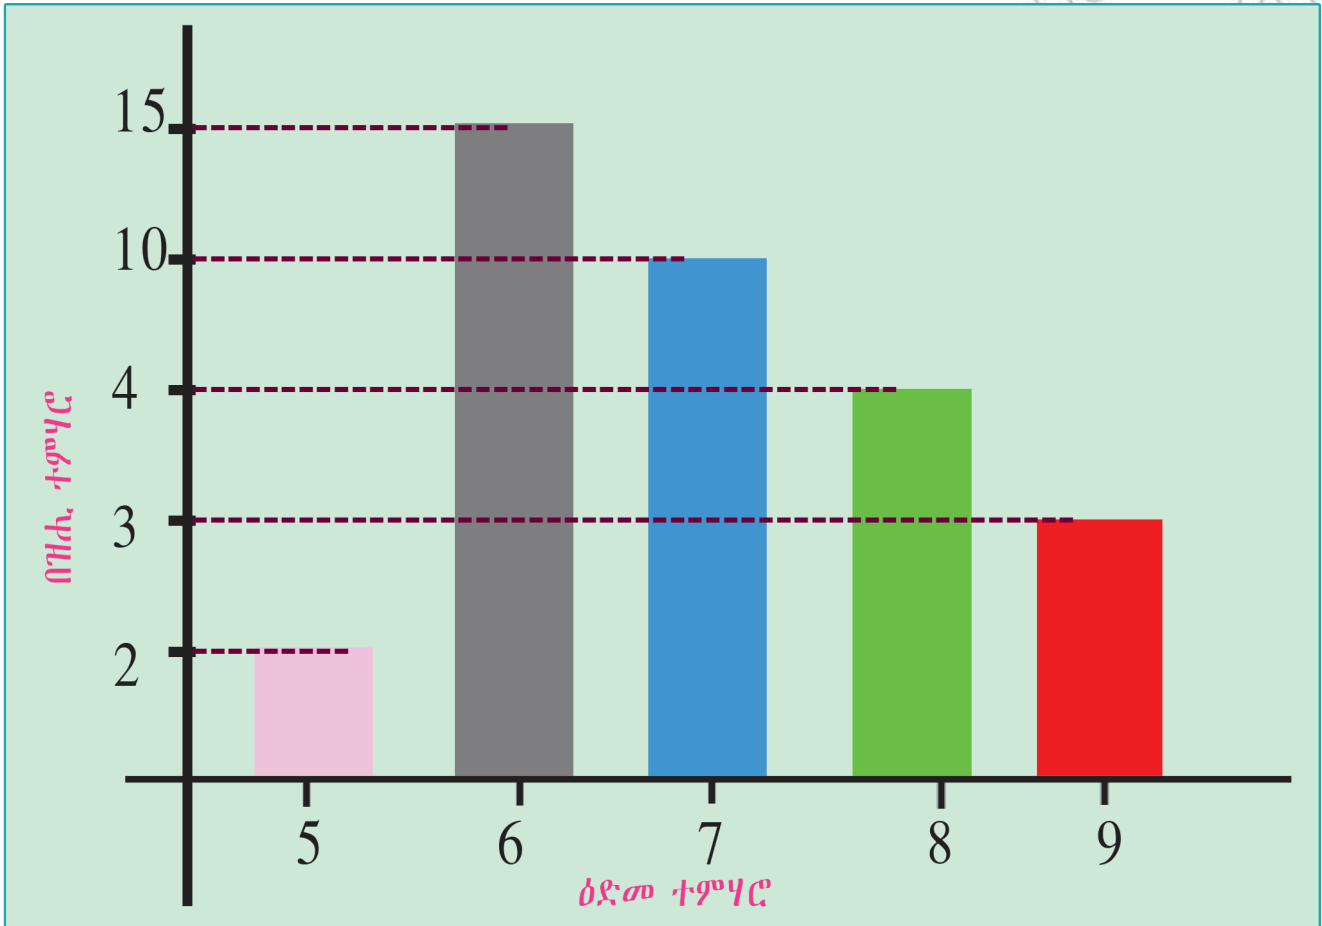

ምዕራፍ ዓሰርተ ኸልተ

ኣተሓሕዛን ከይዲ ስርዓትን መረዳኻታ

1:0:1:0:1:0:1:0

12.1 ቀለልቲ ስእላዊ ግራፋት

ንጥፈት 1 ነቶም ምስልታት ብምርኣይ ዕለታዊ ኩነታት ኣየር ግለፁ።

10 100 1000 10000 100000 1000000 10000000

ንጥፊት 2 በዝሒ እንስሳታት ብሕንጻፅን ብኣሃዝን ግለፁ።`

	 ኣጣል	 ኣባጊፅ	 ኣፍራስ	 ኣላሕም
በዝሒ ብሕንጻፅ				
በዝሒ ብኣሃዝ	7			

10 100 1000 10000 100000 1000000 10000000

ንጥራት 3 በዝሐ. 1^ይ ክፍለ. ተምሃሮ ዘርኢ ስእላዊ ግራፍ

ካብ ግራፍ ናብ ሰደቓ ምልኡ።

ዕድመ	5	6	7	8	9
በዝሐ ብሕንፃፅ					
በዝሐ ብኣሃዝ					

10 100 1000 10000 100000 1000000 10000000

12.2 ቀሊል ክይዳ ስርዓት መረዳኝታ ኣብ ሒሳብ